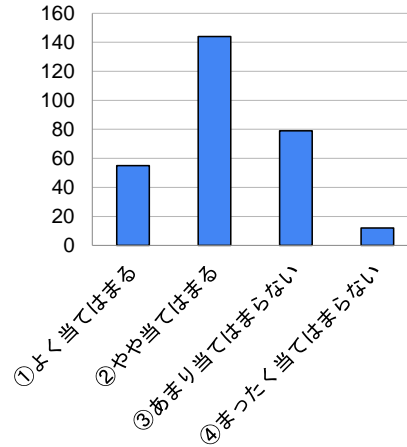

R6生徒 学校評価アンケート

1 今のクラスが楽しい

2 授業が楽しい

3 先生によく話をする

4 わからないときは友達や先生に聞く

5 宿題は必ずやってくる

6 忘れ物はほとんどしない

7 学校の行事などに積極的に参加できている

8 学校で自分を生かせる場面がある

9 部活動に休まず参加している

10 人間関係はうまくいっている

11 話を聞いてくれる友達がいる

12 朝食を食べて学校に来る

13 学校のことを親に話す

14 まわりの人にどう思われているか気になる

15 ちょっとしたことでもイライラする