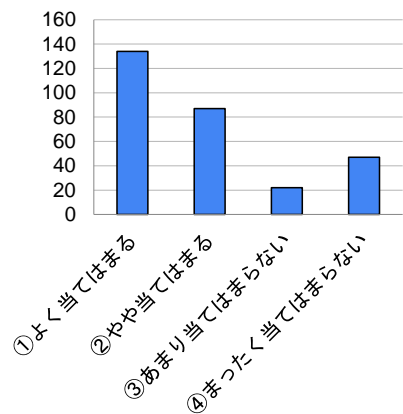

R6生徒 学校評価アンケート

1 今のクラスが楽しい

2 授業が楽しい

3 先生によく話をする

4 わからないときは友達や先生に聞く

5 宿題は必ずやってくる

6 忘れ物はほとんどしない

7 学校の行事などに積極的に参加できている

8 学校で自分を生かせる場面がある

9 部活動に休まず参加している

10 人間関係はうまくいっている

11 話を聞いてくれる友達がいる

12 朝食を食べて学校に来る

13 学校のことを親に話す

14 まわりの人にどう思われているか気になる

15 ちょっとしたことでもイライラする