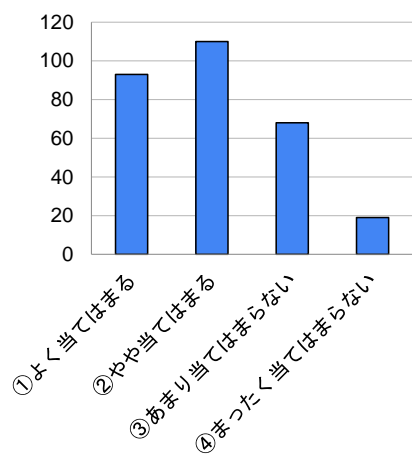

R6生徒 学校評価アンケート

1 今のクラスが楽しい

2 授業が楽しい

3 先生によく話をする

4 わからないときは友達や先生に聞く

5 宿題は必ずやってくる

6 忘れ物はほとんどしない

7 学校の行事などに積極的に参加できている

8 学校で自分を生かせる場面がある

9 部活動に休まず参加している

10 人間関係はうまくいっている

11 話を聞いてくれる友達がいる

12 朝食を食べて学校に来る

13 学校のことを親に話す

14 まわりの人にどう思われているか気になる

15 ちょっとしたことでもイライラする