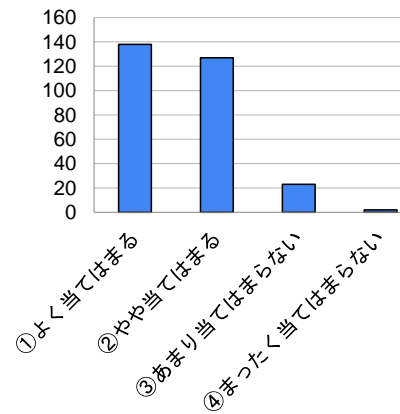

R6生徒 学校評価アンケート

1 今のクラスが楽しい

2 授業が楽しい

3 先生によく話をする

4 わからないときは友達や先生に聞く

5 宿題は必ずやってくる

6 忘れ物はほとんどしない

7 学校の行事などに積極的に参加できている

8 学校で自分を生かせる場面がある

9 部活動に休まず参加している

10 人間関係はうまくいっている

11 話を聞いてくれる友達がいる

12 朝食を食べて学校に来る

13 学校のことを親に話す

14 まわりの人にどう思われているか気になる

15 ちょっとしたことでもイライラする