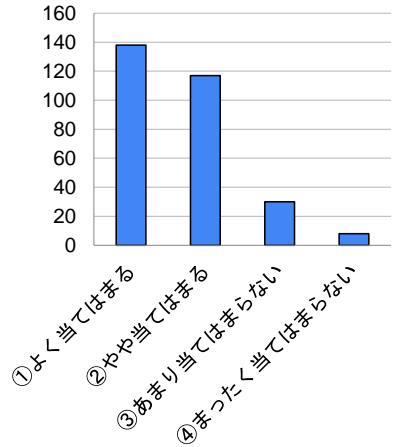

R6生徒 学校評価アンケート

1 今のクラスが楽しい

2 授業が楽しい

3 先生によく話をする

4 わからないときは友達や先生に聞く

5 宿題は必ずやってくる

6 忘れ物はほとんどしない

7 学校の行事などに積極的に参加できている

8 学校で自分を生かせる場面がある

9 部活動に休まず参加している

10 人間関係はうまくいっている

11 話を聞いてくれる友達がいる

12 朝食を食べて学校に来る

13 学校のことを親に話す

14 まわりの人にどう思われているか気になる

15 ちょっとしたことでもイライラする