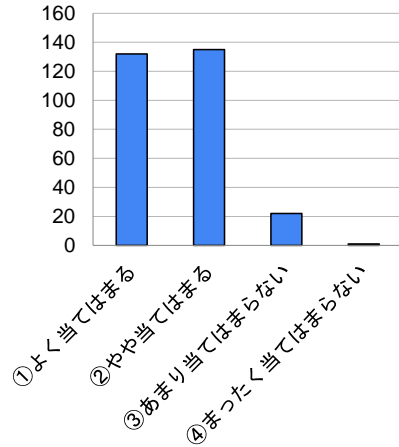

R6生徒 学校評価アンケート

1 今のクラスが楽しい

2 授業が楽しい

3 先生によく話をする

4 わからないときは友達や先生に聞く

5 宿題は必ずやってくる

6 忘れ物はほとんどしない

7 学校の行事などに積極的に参加できている

8 学校で自分を生かせる場面がある

9 部活動に休まず参加している

10 人間関係はうまくいっている

11 話を聞いてくれる友達がいる

12 朝食を食べて学校に来る

13 学校のことを親に話す

14 まわりの人にどう思われているか気になる

15 ちょっとしたことでもイライラする