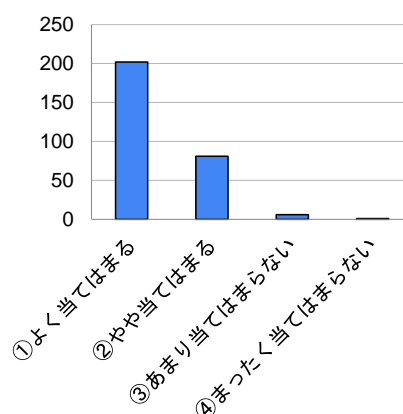

R6生徒 学校評価アンケート

1 今のクラスが楽しい

2 授業が楽しい

3 先生によく話をする

4 わからないときは友達や先生に聞く

5 宿題は必ずやってくる

6 忘れ物はほとんどしない

7 学校の行事などに積極的に参加できている

8 学校で自分を生かせる場面がある

9 部活動に休まず参加している

10 人間関係はうまくいっている

11 話を聞いてくれる友達がいる

12 朝食を食べて学校に来る

13 学校のことを親に話す

14 まわりの人にどう思われているか気になる

15 ちょっとしたことでもイライラする