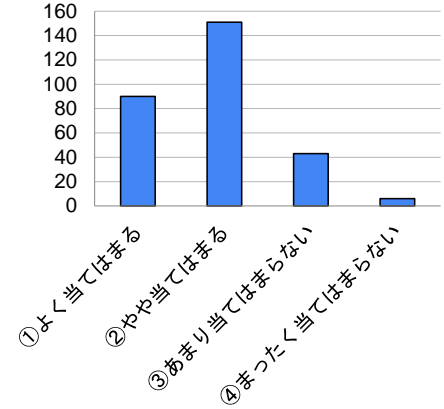

R6生徒 学校評価アンケート

1 今のクラスが楽しい

2 授業が楽しい

3 先生によく話をする

4 わからないときは友達や先生に聞く

5 宿題は必ずやってくる

6 忘れ物はほとんどしない

7 学校の行事などに積極的に参加できている

8 学校で自分を生かせる場面がある

9 部活動に休まず参加している

10 人間関係はうまくいっている

11 話を聞いてくれる友達がいる

12 朝食を食べて学校に来る

13 学校のことを親に話す

14 まわりの人にどう思われているか気になる

15 ちょっとしたことでもイライラする