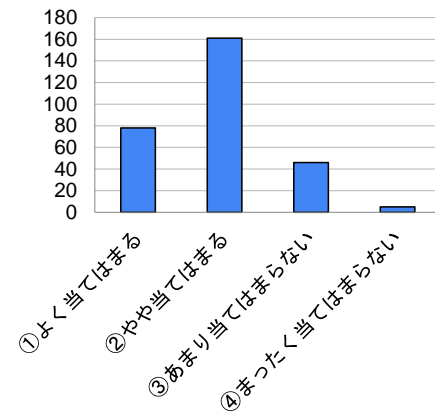

R6生徒 学校評価アンケート

1 今のクラスが楽しい

2 授業が楽しい

3 先生によく話をする

4 わからないときは友達や先生に聞く

5 宿題は必ずやってくる

6 忘れ物はほとんどしない

7 学校の行事などに積極的に参加できている

8 学校で自分を生かせる場面がある

9 部活動に休まず参加している

10 人間関係はうまくいっている

11 話を聞いてくれる友達がいる

12 朝食を食べて学校に来る

13 学校のことを親に話す

14 まわりの人にどう思われているか気になる

15 ちょっとしたことでもイライラする