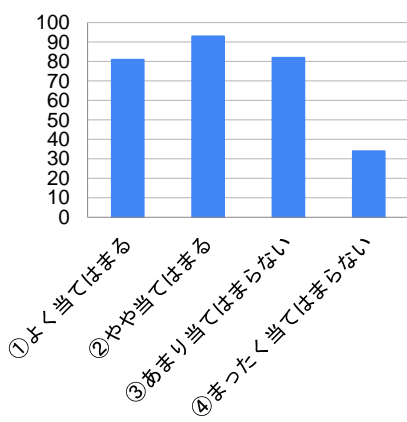

R6生徒 学校評価アンケート

1 今のクラスが楽しい

2 授業が楽しい

3 先生によく話をする

4 わからないときは友達や先生に聞く

5 宿題は必ずやってくる

6 忘れ物はほとんどしない

7 学校の行事などに積極的に参加できている

8 学校で自分を生かせる場面がある

9 部活動に休まず参加している

10 人間関係はうまくいっている

11 話を聞いてくれる友達がいる

12 朝食を食べて学校に来る

13 学校のことを親に話す

14 まわりの人にどう思われているか気になる

15 ちょっとしたことでもイライラする