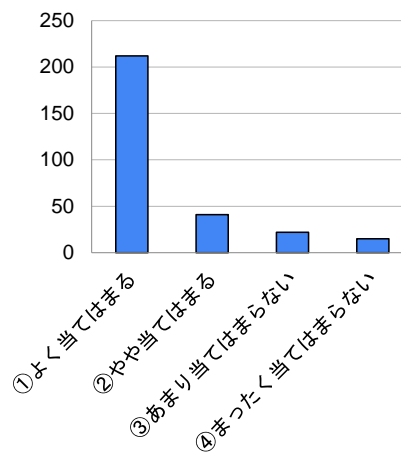

R6生徒 学校評価アンケート

1 今のクラスが楽しい

2 授業が楽しい

3 先生によく話をする

4 わからないときは友達や先生に聞く

5 宿題は必ずやってくる

6 忘れ物はほとんどしない

7 学校の行事などに積極的に参加できている

8 学校で自分を生かせる場面がある

9 部活動に休まず参加している

10 人間関係はうまくいっている

11 話を聞いてくれる友達がいる

12 朝食を食べて学校に来る

13 学校のことを親に話す

14 まわりの人にどう思われているか気になる

15 ちょっとしたことでもイライラする