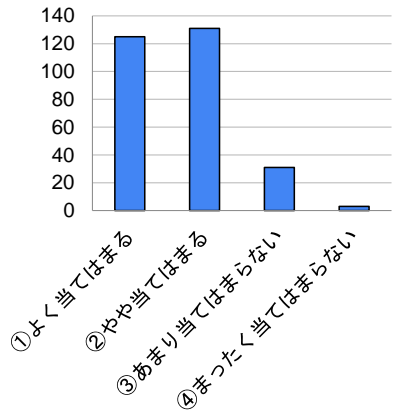

R6生徒 学校評価アンケート

1 今のクラスが楽しい

2 授業が楽しい

3 先生によく話をする

4 わからないときは友達や先生に聞く

5 宿題は必ずやってくる

6 忘れ物はほとんどしない

7 学校の行事などに積極的に参加できている

8 学校で自分を生かせる場面がある

9 部活動に休まず参加している

10 人間関係はうまくいっている

11 話を聞いてくれる友達がいる

12 朝食を食べて学校に来る

13 学校のことを親に話す

14 まわりの人にどう思われているか気になる

15 ちょっとしたことでもイライラする