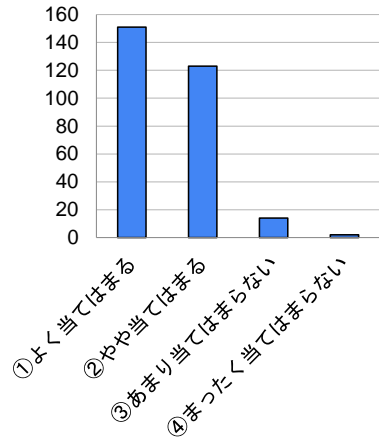

R6生徒 学校評価アンケート

1 今のクラスが楽しい

2 授業が楽しい

3 先生によく話をする

4 わからないときは友達や先生に聞く

5 宿題は必ずやってくる

6 忘れ物はほとんどしない

7 学校の行事などに積極的に参加できている

8 学校で自分を生かせる場面がある

9 部活動に休まず参加している

10 人間関係はうまくいっている

11 話を聞いてくれる友達がいる

12 朝食を食べて学校に来る

13 学校のことを親に話す

14 まわりの人にどう思われているか気になる

15 ちょっとしたことでもイライラする