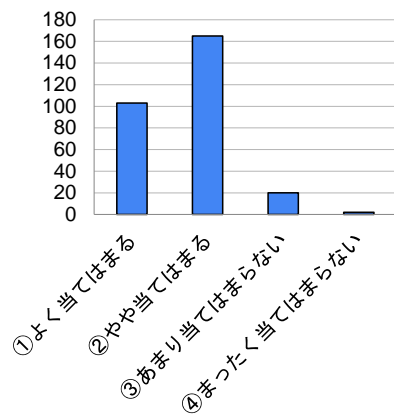

R6生徒 学校評価アンケート

1 今のクラスが楽しい

2 授業が楽しい

3 先生によく話をする

4 わからないときは友達や先生に聞く

5 宿題は必ずやってくる

6 忘れ物はほとんどしない

7 学校の行事などに積極的に参加できている

8 学校で自分を生かせる場面がある

9 部活動に休まず参加している

10 人間関係はうまくいっている

11 話を聞いてくれる友達がいる

12 朝食を食べて学校に来る

13 学校のことを親に話す

14 まわりの人にどう思われているか気になる

15 ちょっとしたことでもイライラする